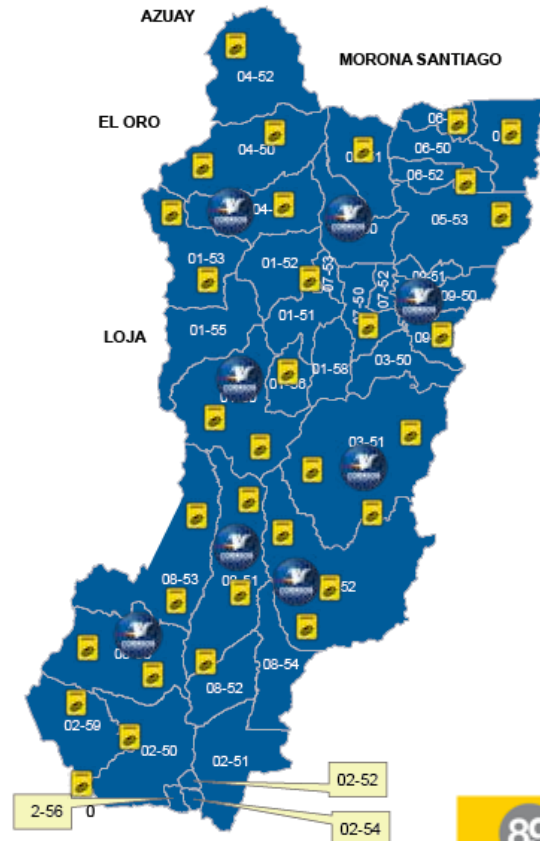

ZAMORA CHINCHIPE

PARROQUIAS

19-01	CANTÓN ZAMORA	19-05	CANTÓN YANTAZA
01-50	ZAMORA	05-50	YANTAZA
01-51	CUMBARATZA	05-51	CHICAÑA
01-52	GUADALUPE	05-53	LOS ENCUENTROS
01-53	IMBANA	19-06	CANTÓN EL PANGUI
01-55	SABANILLA	06-50	EL PANGUI
01-56	TIMBARA	06-51	EL GUISME
01-58	SAN CARLOS DE LAS MINAS	06-52	PACHICUTZA
19-02	CANTÓN CHINCHIPE	06-53	TUNDAYME
02-50	ZUMBA	19-07	CANTÓN CENTINELA DEL CÓNDOR
02-51	CHITO	07-50	ZUMBI
02-52	EL CHORRO	07-52	TRIUNFO-DORADO
02-54	LA CHONTA	07-53	PANGUINTZA
02-56	PUCAPAMBA	19-08	CANTÓN PALANDA
02-59	SAN ANDRÉS	08-50	PALANDA
19-03	CANTÓN NANGARITZA	08-51	EL PORVENIR DEL CARMEN
03-50	GUAYZIMI	08-52	SAN FCO. DEL VERGEL
03-51	ZURMI	08-53	VALLADOLID
03-52	NUEVO PARAISO	08-54	LA CANELA
19-04	CANTÓN YACUAMBI	19-09	CANTÓN PAQUISHA
04-50	28 DE MAYO	09-50	PAQUISHA
04-51	LA PAZ	09-51	BELLAVISTA
04-52	TUTUPALI	09-52	NUEVO QUITO

PUNTOS DE ATENCIÓN

CIUDAD	CIUDAD	CIUDAD
1 Yantzaza	1 Paquisha	1 Palanda
1 El Panguí	1 Nangaritza	1 Chinchipe
1 Centinela del Condor	1 Yacuambi	1 Zamora

89

BUZONES

COBERTURA TOTAL 100%