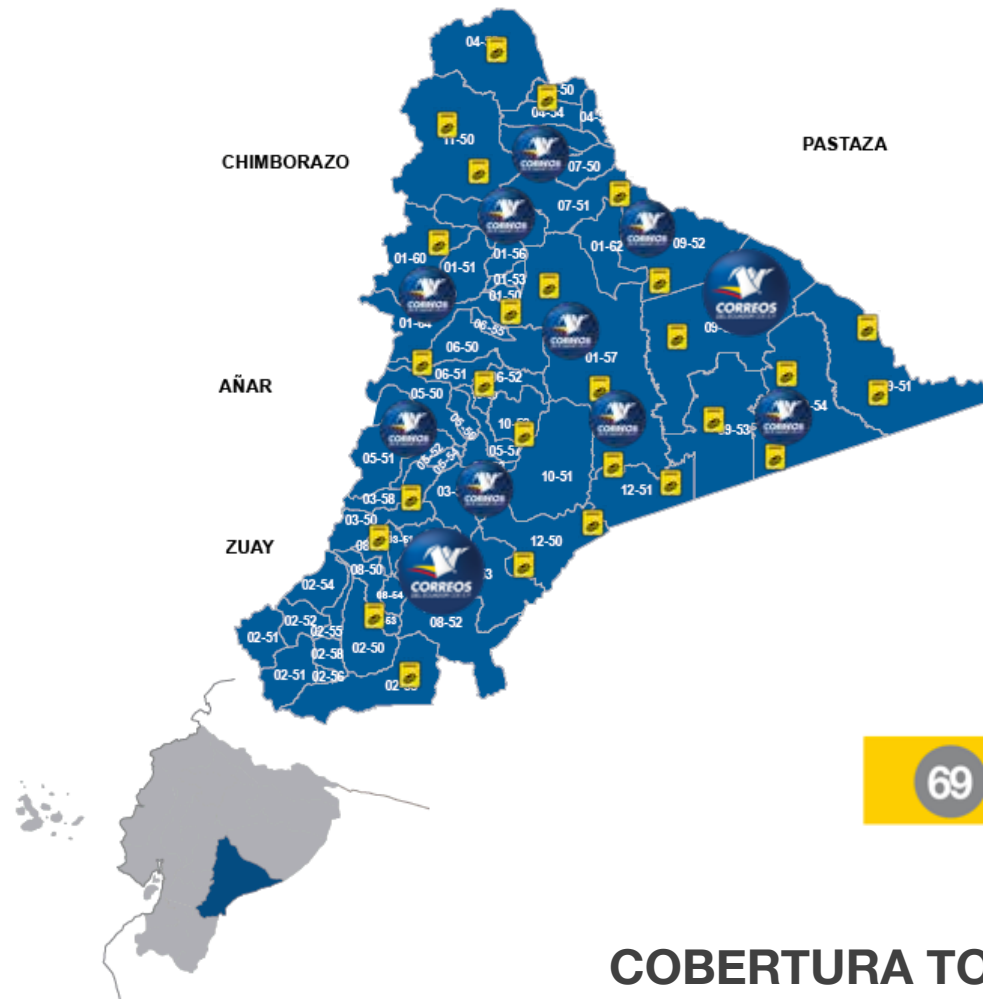

Cobertura de Correos del Ecuador

Puntos de atención al ciudadano

Agencia

Provincia	Cantidad
Morona Santiago	12

Buzones

Provincia	Cantidad
Morona Santiago	68

MORONA SANTIAGO

PARROQUIAS

14-01 CANTÓN MORONA

- 01-50 MACAS
- 01-51 ALSHI
- 01-53 GENERAL PROAÑO
- 01-56 SAN ISIDRO
- 01-57 SEVILLA DON BOSCO
- 01-58 SINAL
- 01-60 ZUÑA
- 01-62 CUCHAENTZA
- 01-64 RÍO BLANCO

14-02 CANTÓN GUALAQUIZA