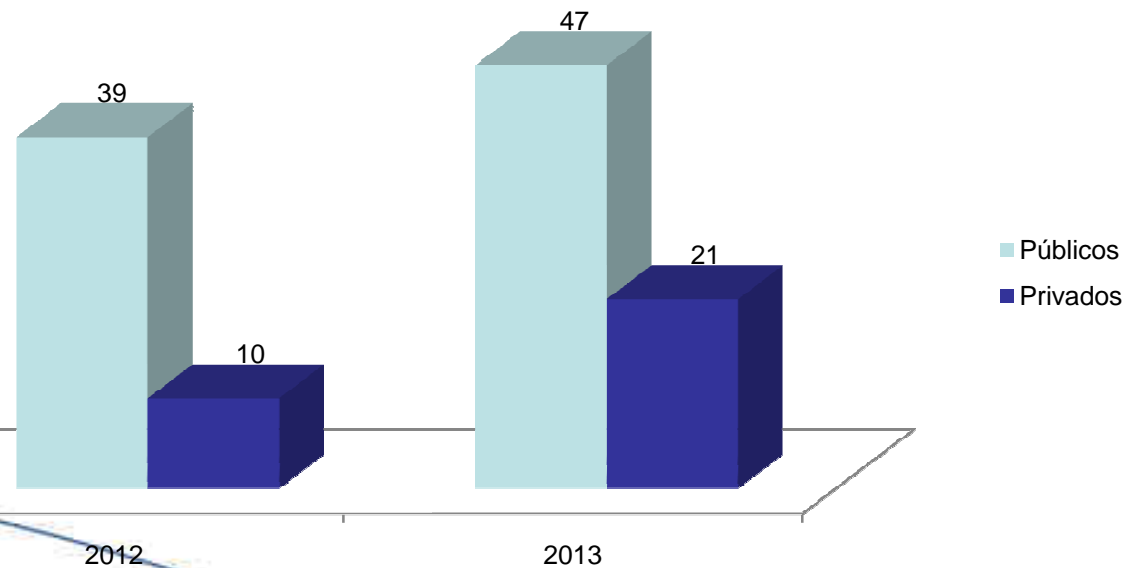

Ingresos

INGRESOS TOTALES

PROVINCIA	2013
ESMERALDAS	\$298.645,41

Ingresos por productos

Gestión Comercial Clientes

CLIENTES TOTALES		
ITEM	2012	2013
PÚBLICOS	39	47
PRIVADOS	10	21
TOTAL	49	68

Logros Alcanzados