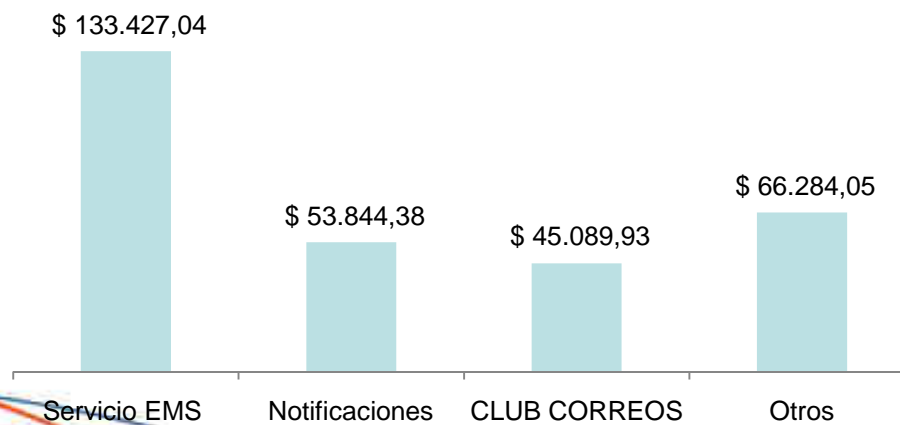

www.correosdelecuador.com.ec

1700-CORREO (267736)

Piezas Procesadas

ÍTEM	2011	2012	2013
TOTAL DE PIEZAS	119.103	169.609	192.014

**Crecimiento de 2012 al
2013**

13,21 %

ITEM	2011	2012	2013
EMS	33.104	50.779	49.545
Certificado	5.965	48.614	60.014
Ordinario	12.480	9.487	10.468
Masivo	66.032	57.284	67.065
Club Correos	1.457	3.170	4.480
Buzones	65	259	91
Exporta fácil	---	16	4
Ordinario Plus	---	---	261
Distribución de Compras	---	---	86
Total	119.103	169.609	192.014

Ingresos

INGRESOS TOTALES

PROVINCIA	2013
ESMERALDAS	\$298.645,41

Ingresos por productos

Gestión Comercial Clientes

CLIENTES TOTALES		
ITEM	2012	2013
PÚBLICOS	39	47
PRIVADOS	10	21
TOTAL	49	68

Logros Alcanzados